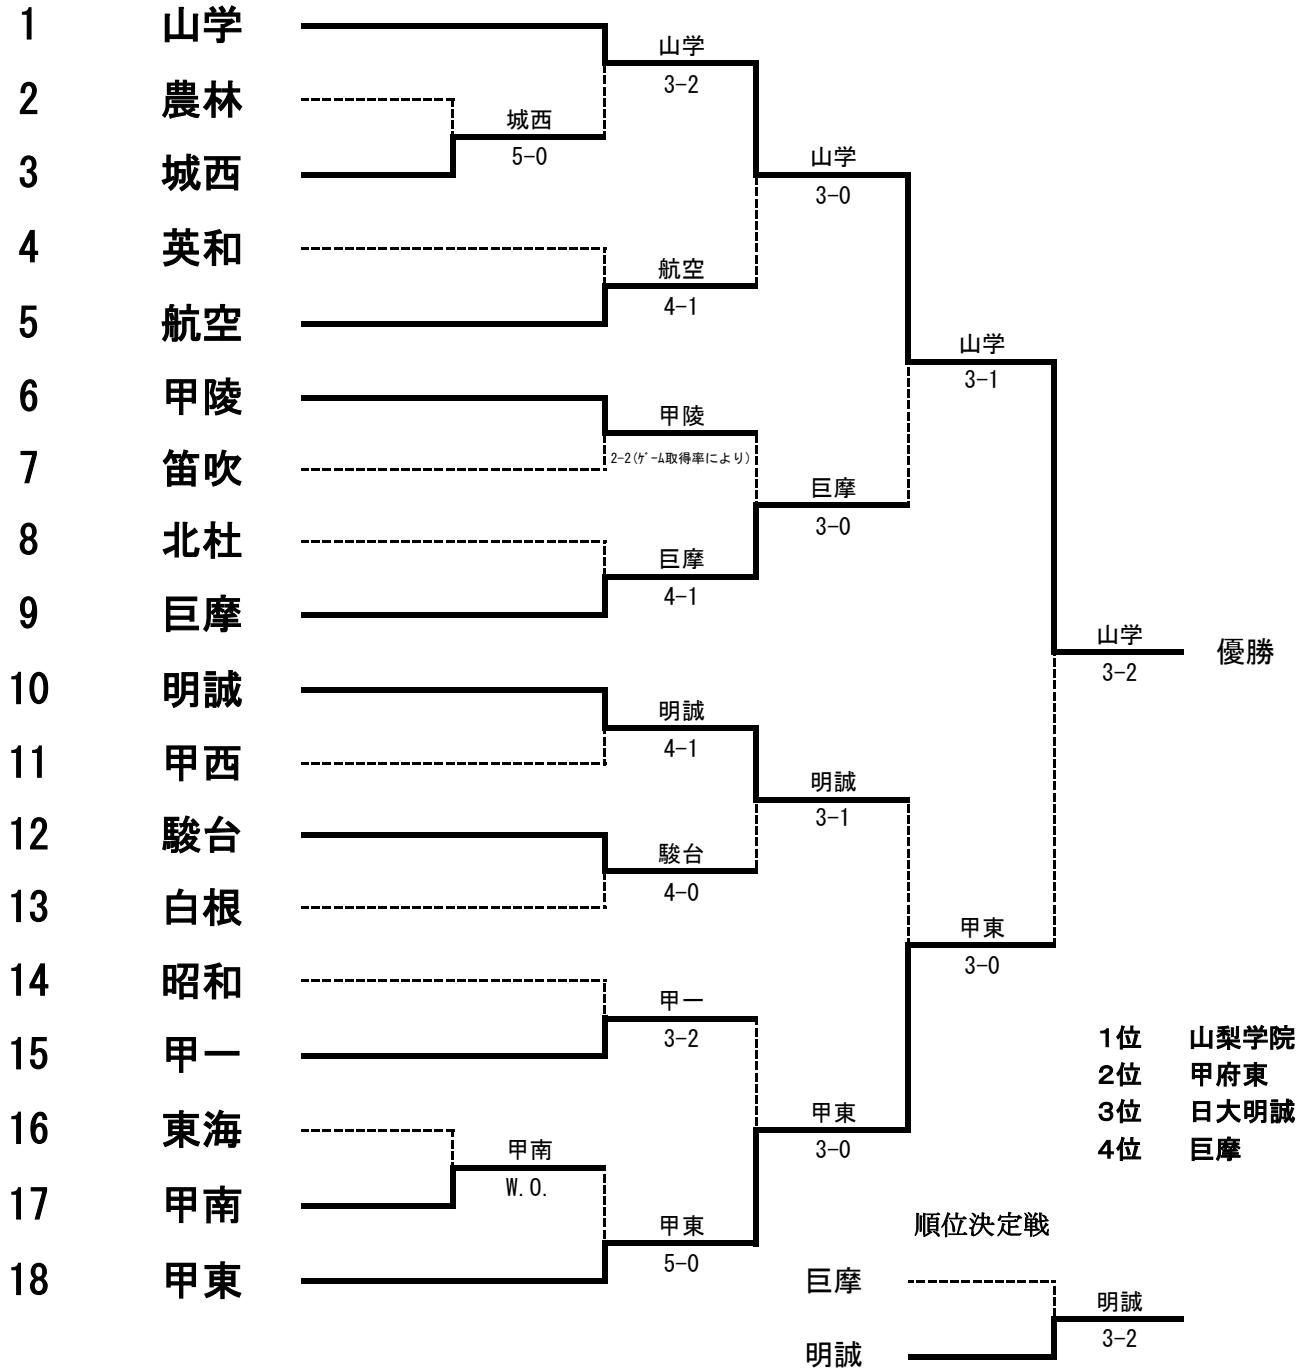

令和3年度
女子団体

山梨県高等学校新人体育大会テニス大会
(兼全国選抜高校テニス大会山梨県大会)

日程 令和3年10月16日(土)
会場 小瀬スポーツ公園テニスコート

山梨学院・甲府東は関東選抜高校テニス大会に出場

**令和3年度 山梨県高等学校新人体育大会テニス大会
(兼全国選抜高校テニス大会山梨県大会)**

女子記録 NO. 1

1R	2	農林	0-5	3	城西
S1		佐竹 葵野②	1-6		加藤 紗英②
S2		河澄 春菜①	0-6		熊崎 ころろ①
S3			不戦勝		中込 心愛①
D1		保坂 珠羅①	0-6		清水 美沙②
		半田 色葉①			内藤 伊織①
D2			不戦勝		森本 優愛①
					星野 怜奈①

1R	16	東海	W.O.	17	甲南
S1					
S2					
S3					
D1					
D2					

1R					
S1					
S2					
S3					
D1					
D2					

1R					
S1					
S2					
S3					
D1					
D2					

1R					
S1					
S2					
S3					
D1					
D2					